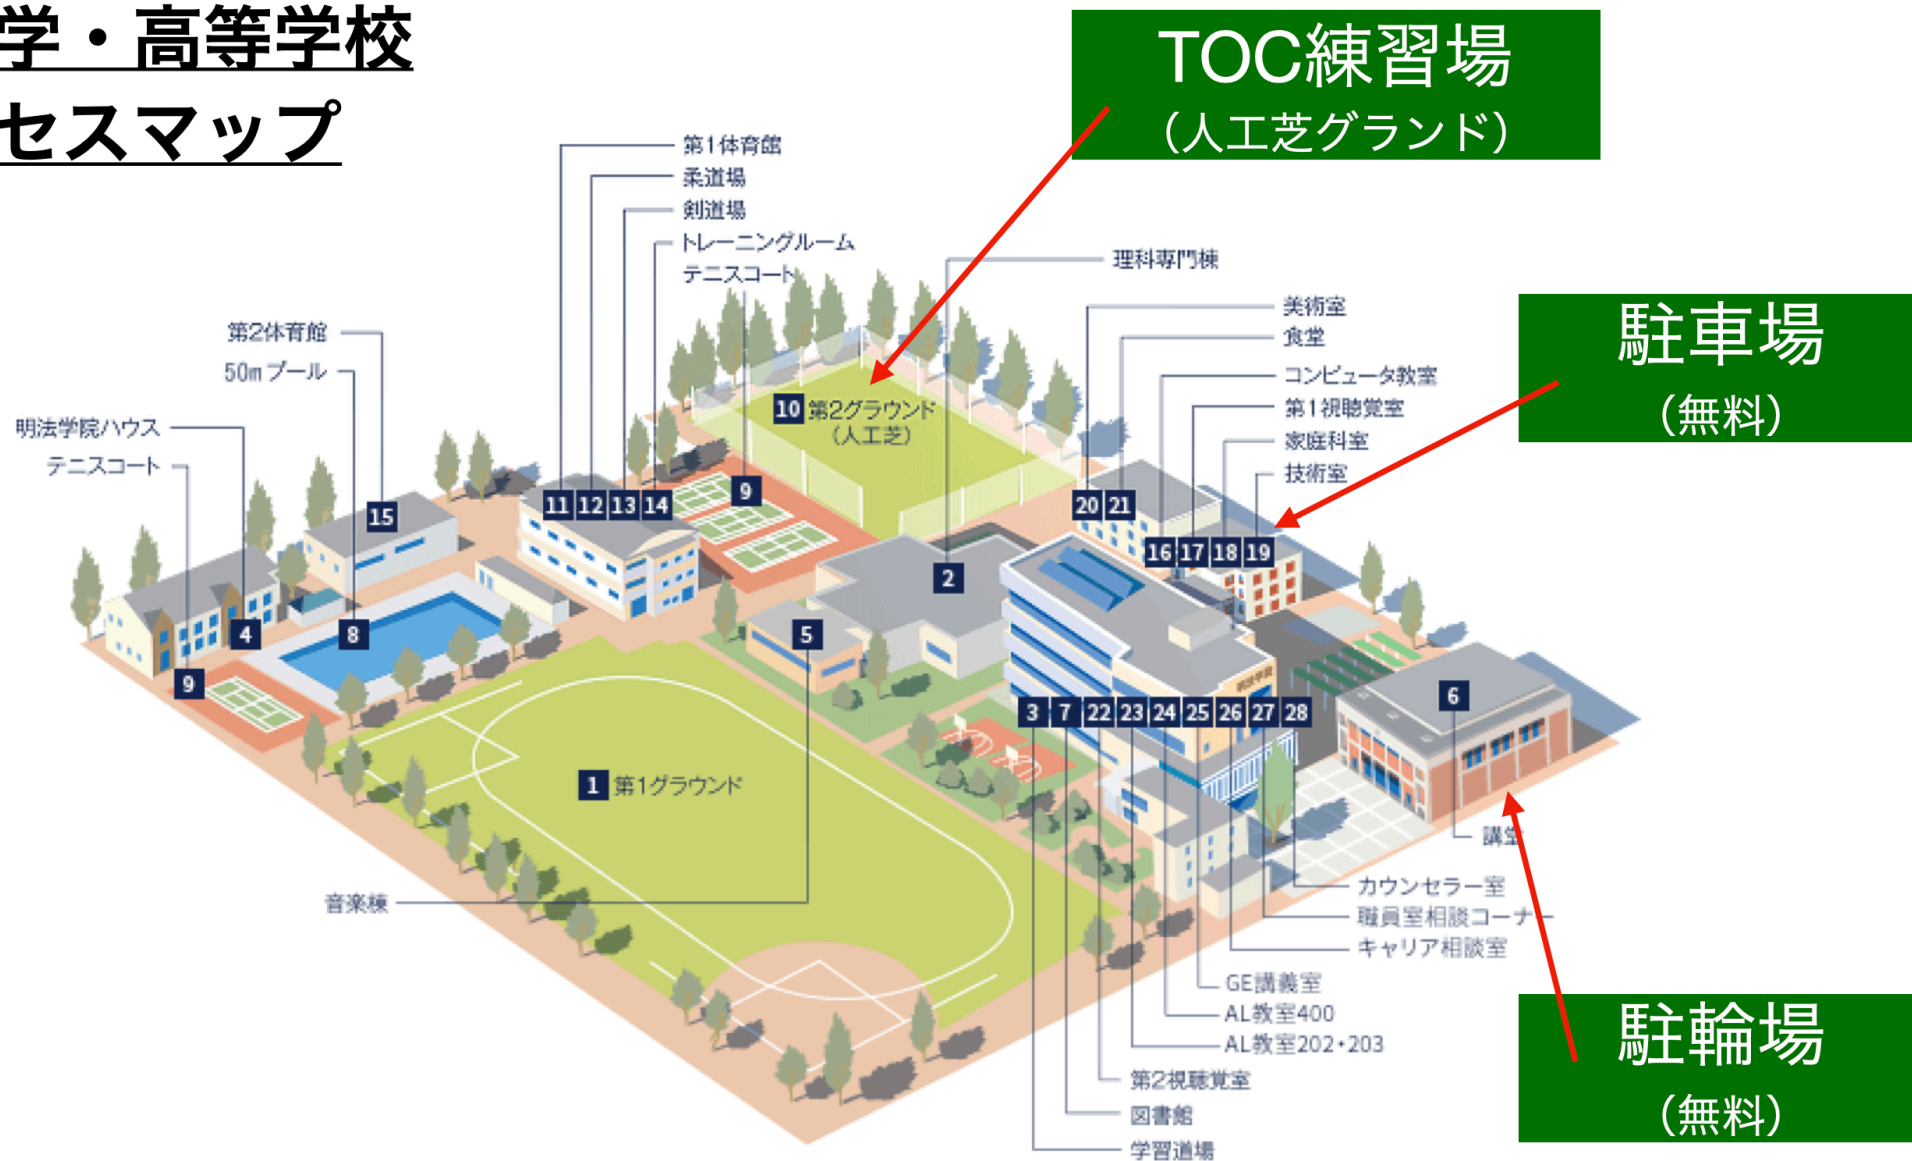

明法中学・高等学校 アクセスマップ

TOC練習場
(人工芝グラウンド)

駐車場
(無料)

駐輪場
(無料)